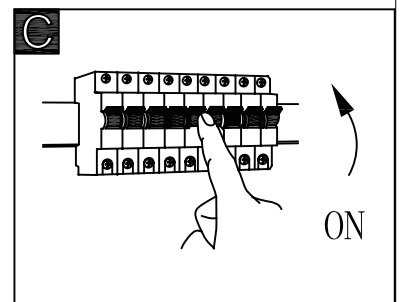

GLOBO

LIGHTING

www.globo-lighting.com

54308S

B

3x MAX 40W E14
230V~ 50Hz

GLOBO Handels GmbH
Gewerbestr. 3
A-9184 Sankt Peter
AUSTRIA
www.globo-lighting.com