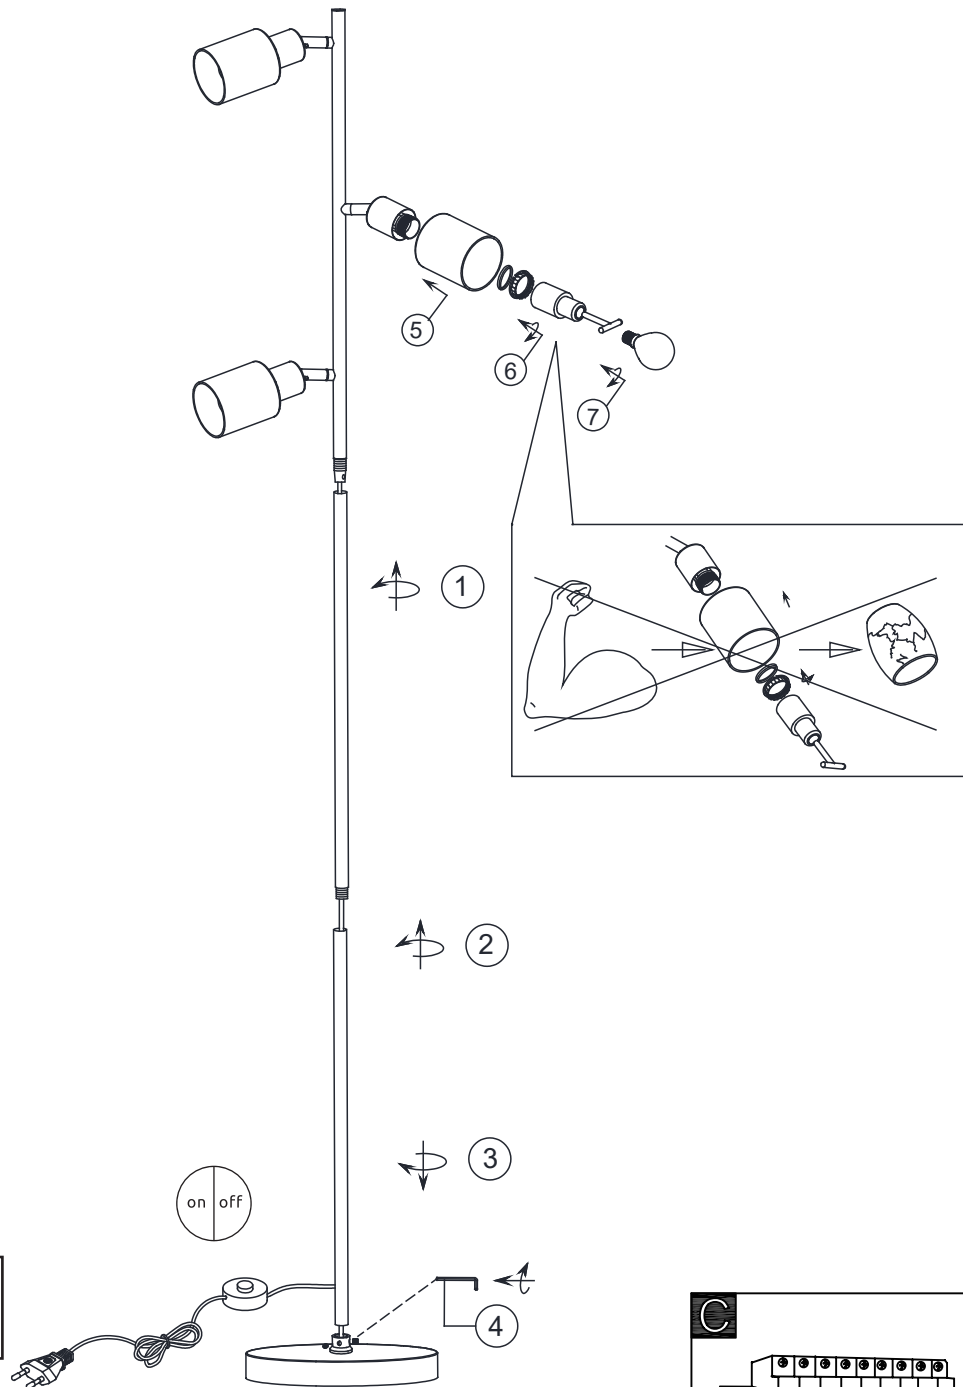

GLOBO

LIGHTING

www.globo-lighting.com

54308S

B

3x MAX 40W E14
230V~ 50Hz

GLOBO Handels GmbH
Gewerbestr. 3
A-9184 Sankt Peter
AUSTRIA
www.globo-lighting.com