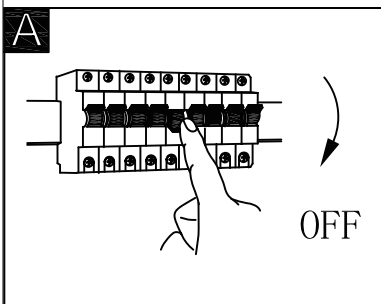

GLOBO

LIGHTING

www.globo-lighting.com

54308S

B

3x MAX 40W E14
230V~ 50Hz

GLOBO Handels GmbH
Gewerbestr. 3
A-9184 Sankt Peter
AUSTRIA
www.globo-lighting.com